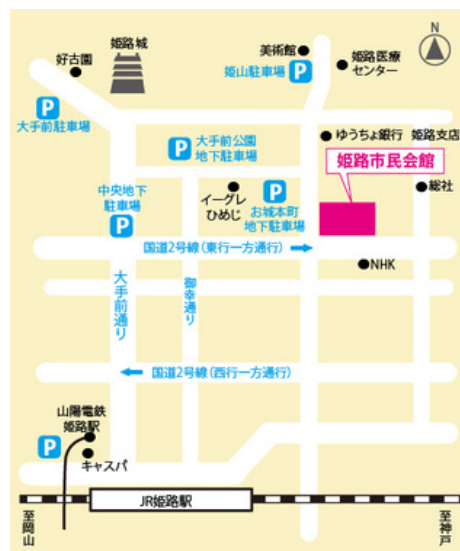

1. 助成団体は何を考えているか？
2. 「募集要項」「申請書」から読み取ろう
3. 助成金の探し方
4. 助成金の案内

午後
個別相談会
実施
(予約制)

12月2日 (土) 10:00~12:00

助成金の書き方のポイントを知ろう

1. どんな申請書が良い申請書なんだろう
2. 申請書に書く思いを書き出してみよう
3. 予算の書き方

会場 **姫路市市民会館** 第6会議室

お問合せ

地域しごとサポートセンター播磨